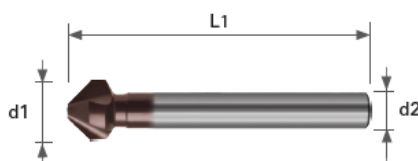

Kuželové záhlubníky 90° HSS DIN 335 TIALN povlak

Kuželové záhlubníky 90° HSS DIN 335 TIALN povlak v sadě d6,3 – 20,5

Art.	d1	d2	L1	cena/ks
2123000630	6,3	5	45	301,00 Kč
2123000830	8,3	6	50	344,00 Kč
2123001040	10,4	6	50	358,00 Kč
2123001240	12,4	8	56	387,00 Kč
2123001650	16,5	10	60	473,00 Kč
2123002050	20,5	10	63	573,00 Kč
2123002500	25	10	67	817,00 Kč
2123003100	31	12	71	1 147,00 Kč
BOX 2123	sada			2 490,00 Kč