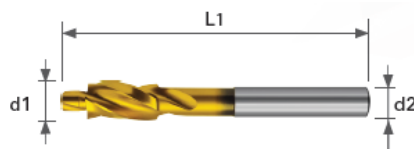

Kuželové záhlubníky 90° HSS DIN 335 TIALN povlak

Kuželové záhlubníky 90° HSS DIN 335 TIALN povlak v sadě d6,3 – 20,5

Art.	d1	d2	L1	cena/ks
2123000630	6,3	5	45	301,00 Kč
2123000830	8,3	6	50	344,00 Kč
2123001040	10,4	6	50	358,00 Kč
2123001240	12,4	8	56	387,00 Kč
2123001650	16,5	10	60	473,00 Kč
2123002050	20,5	10	63	573,00 Kč
2123002500	25	10	67	817,00 Kč
2123003100	31	12	71	1 147,00 Kč
BOX 2123	sada			2 490,00 Kč

Záhlubníky s vodícím čepem HSS TIN 180°

Art.	d1	d2	L1	cena/ks
2171000600	6	5	71	573,00 Kč
2171000800	8	5	71	573,00 Kč
2171001000	10	8	80	631,00 Kč
2171001100	11	8	80	631,00 Kč
2171001500	15	12,5	100	831,00 Kč
2171001800	18	12,5	100	946,00 Kč
2171002000	20	12,5	100	1 032,00 Kč