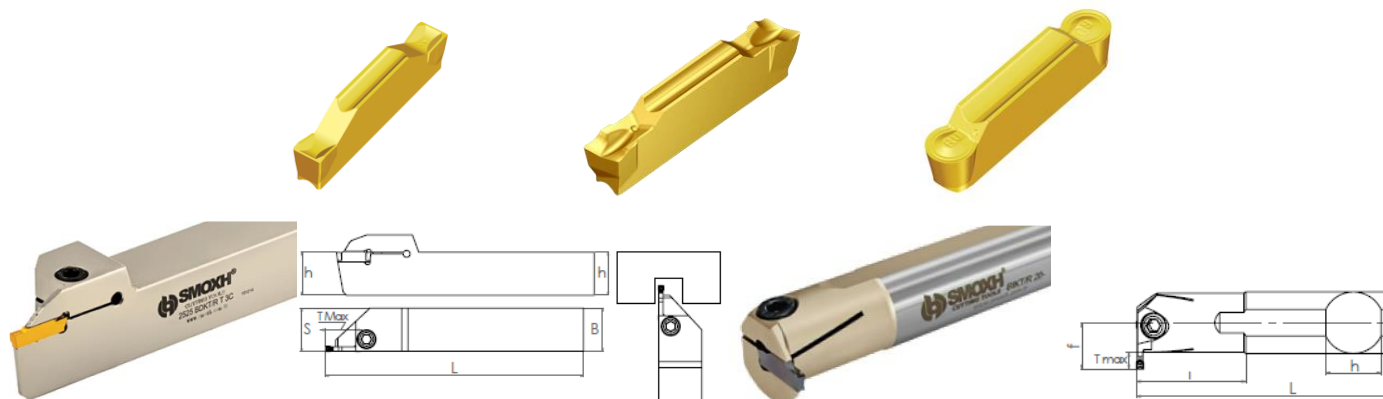

kontakt
+420 608 042 277
nastrojenechvil@gmail.com

PROMO SETY UPICHOVÁNÍ A ZAPICHOVÁNÍ

UPICHOVACÍ A ZAPICHOVACÍ DRŽÁKY SMOXH NA VBD TAEGUTEK (TDC, TDJ, TDXT, TDXU, TDT)

Destičku upichovací, zapichovací, rádiusovou lze upnout jak do vnějšího, tak i do vnitřního držáku, který také můžeme nabídnout.

	označení držáku	h	b	L	Tmax	destička	SET = 1ks držák + 10ks VBD
vnější	BDKTR/L T 1212 2C tmax15	12	12	100	15	TDC2	4 500,00 Kč
vnější	BDKTR/L T 1616 2C tmax18	16	16	100	18	TDC2	4 600,00 Kč
vnější	BDKTR/L T 2020 2C tmax18	20	20	125	18	TDC2	4 650,00 Kč
vnější	BDKTR/L T 2525 2C tmax18	25	25	150	18	TDC2	4 700,00 Kč
vnější	BDKTR/L T 1616 3C tmax18	16	16	100	18	TDC3	4 600,00 Kč
vnější	BDKTR/L T 2020 3C tmax20	20	20	125	20	TDC3	4 650,00 Kč
vnější	BDKTR/L T 2525 3C tmax22	25	25	150	22	TDC3	4 700,00 Kč
vnější	BDKTR/L T 2020 4C tmax20	20	20	125	20	TDC4	5 400,00 Kč
vnější	BDKTR/L T 2525 4C tmax22	25	25	150	22	TDC4	5 400,00 Kč
	R-pravý, L-levý						

V setu je možný výběr z destiček Taegutec TDC 3, TDC 2, TDC 4 v sortě TT9080 (oceli, litina) nebo TT8020 (nerez ocel).

Ceny bez DPH, pro další informace kontaktujte našeho obchodního zástupce.