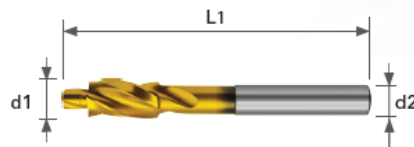

Kuželové záhlubníky 90° HSS DIN 335 TIALN povlak

Kuželové záhlubníky 90° HSS DIN 335 TIALN povlak v sadě d6,3 – 20,5

Art.	d1	d2	L1	cena/ks
2123000630	6,3	5	45	324,00 Kč
2123000830	8,3	6	50	370,00 Kč
2123001040	10,4	6	50	378,00 Kč
2123001240	12,4	8	56	422,00 Kč
2123001650	16,5	10	60	498,00 Kč
2123002050	20,5	10	63	607,00 Kč
2123002500	25	10	67	859,00 Kč
2123003100	31	12	71	1 212,00 Kč
BOX 2123	sada			2 675,00 Kč

Záhlubníky s vodícím čepem HSS TIN 180°

Art.	d1	d2	L1	cena/ks
2171000600	6	5	71	692,00 Kč
2171000800	8	5	71	700,00 Kč
2171001000	10	8	80	761,00 Kč
2171001100	11	8	80	762,00 Kč
2171001500	15	12,5	100	997,00 Kč
2171001800	18	12,5	100	1 144,00 Kč
2171002000	20	12,5	100	1 258,00 Kč