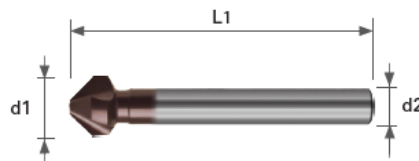

Kuželové záhlubníky 90° HSS DIN 335 TIALN povlak

Kuželové záhlubníky 90° HSS DIN 335 TIALN povlak v sadě d6,3 – 20,5

Art.	d1	d2	L1	cena/ks
2123000630	6,3	5	45	324,00 Kč
2123000830	8,3	6	50	370,00 Kč
2123001040	10,4	6	50	378,00 Kč
2123001240	12,4	8	56	422,00 Kč
2123001650	16,5	10	60	498,00 Kč
2123002050	20,5	10	63	607,00 Kč
2123002500	25	10	67	859,00 Kč
2123003100	31	12	71	1 212,00 Kč
BOX 2123	sada			2 675,00 Kč